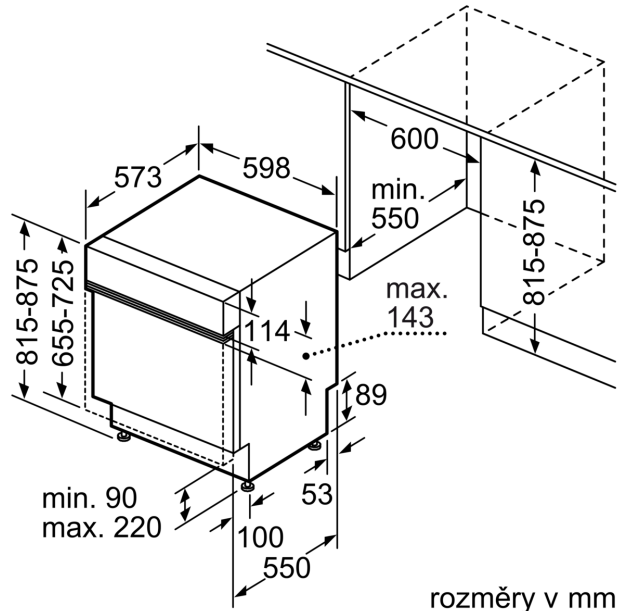

Technické údaje

Třída energetické účinnosti:	A
Spotřeba energie na 100 cyklů Eko program:	54 kWh
Maximální počet sad nádobí:	14
Spotřeba vody pro ekologický program v litrech na cyklus:	9.5 l
Doba trvání programu:	4:55 h
Emise hluku šířeného vzduchem:	44 dB(A) re 1 pW
Třída emisí hluku šířeného vzduchem:	B
Konstrukce:	Vestavné
Výška bez pracovní desky:	0 mm
Rozměry spotřebiče:	815 x 598 x 573 mm
Požadovaná velikost otvoru pro instalaci (v x š x h):	815-875 x 600 x 550 mm
Hloubka při otevřených dvířkách:	1150 mm
Výškově nastavitelné nožičky:	ano - všechny zepředu
Max. výškové nastavení nožiček:	60 mm
Výškově nastavitelný sokl:	horizontální a vertikální
Hmotnost netto:	44.1 kg
Hmotnost brutto:	46.0 kg
příkon:	2400 W
Jištění:	10 A
Napětí:	220-240 V
Frekvence:	50; 60 Hz
Délka přívodního kabelu:	175.0 cm
Typ zástrčky:	zalitá zástrčka s uzemněním
Délka přívodní hadice:	165 cm
Délka odpadní hadice:	190 cm
EAN:	4242005443642
Způsob montáže:	Vestavné

Rozměry

- rozměry spotřebiče (V x Š x H): 81.5 x 59.8 x 57.3 cm

¹ stupnice tříd energetické účinnosti od A do G

² spotřeba energie v kWh na 100 cyklů (v programu Eco 50 °C)

³ spotřeba vody v litrech na cyklus (v programu Eco 50 °C)

⁴ doba trvání programu Eco 50 °C

* záruční podmínky najdete na <https://www.bosch-home.com/cz/servis/zarucni-podminky>

Serie 8, Vestavná myčka nádobí, 60 cm, nerez
SMI8YCS02E

rozměry v mm

⚡ zásuvka
 () hodnoty s prodlužovací sadou

rozměry v mm